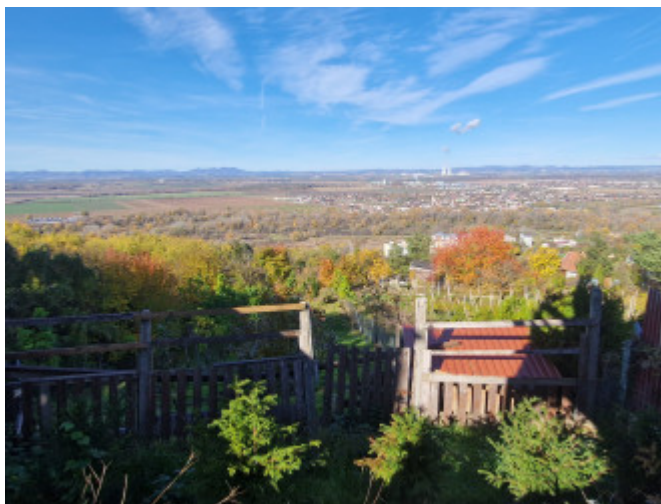

Pozemok -parcely registra "C"- pod chatou nie je evidovaný na liste vlastníctva.

V cene chaty je podiel na pozemku parcely registra "E".

CENA: 19.000,- eur

Kontakt: Katarína Šmidtová - 0910 787 932

REALITNÝ MAKLÉR

Maklér :
Telefón :
E-mail:

Bc. Katarína Šmidtová
+421910787932
mihokova@hypoconsulting.sk